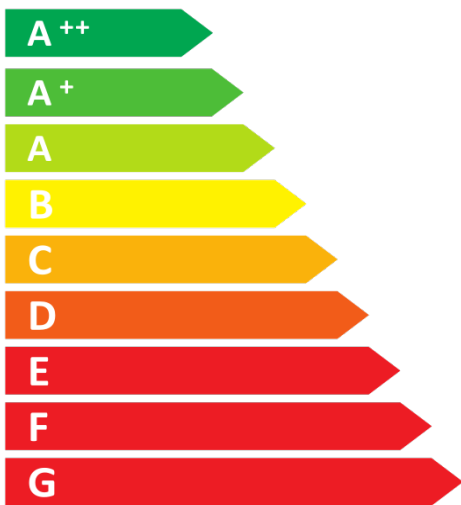

ENERG
енергия · ενεργεια

ambiente a3

5.9
kW

N.A.
kW

ENERGIA · ЕНЕРГИЈА · ΕΝΕΡΓΕΙΑ · ENERGIJA · ENERGY · ENERGIE · ENERGI

2018/1186